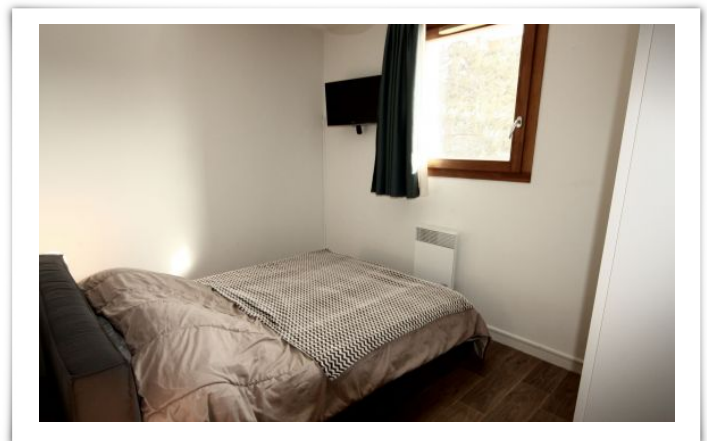

Beau 3 pièces dans résidence neuve au pied pistes, 4/6 pers

Beau 3 pièces au pied des pistes comprenant un beau séjour avec cuisine américaine (lave-vaisselle, lave-linge, micro-ondes, réfrigérateur, appareil raclette...) TV et canapé-lit en 140, 1 chambre avec lit en 140 avec TV, 1 chambre avec 1X2 lits superposés, salle d'eau avec douche, 1 WC séparé, chauffage électrique, double vitrage, 1 balcon expo Est et un balcon expo Sud. Garage fermé au pied de l'immeuble. Casier à skis. Résidence au pied des pistes et à proximité de tous commerces. - Appartement Neuf et déco soignée - Chauffage électrique - double vitrage - volet. Appartement classé ATOUT FRANCE 3 étoiles.

## SECTEUR ENTRÉE STATION

Résidence « CŒUR D'OURS »

Appartement T3 - 46 m<sup>2</sup>

## Meublé - Neuf

2 chambres

3ème étage avec ascenseur

<http://www.accueilservicesplus.fr>

[asp2alpes@gmail.com](mailto:asp2alpes@gmail.com)

06 37 99 21 67