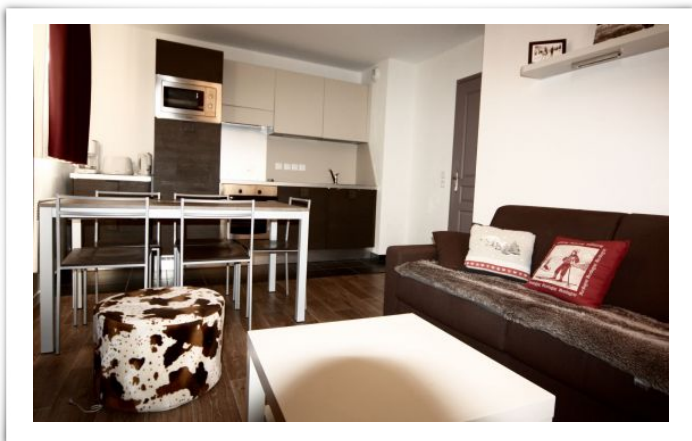

Beau 3 pièces dans résidence neuve au pied pistes, 4/6 pers

Beau 3 pièces au pied des pistes comprenant un beau séjour avec cuisine américaine (lave-vaisselle, lave-linge, micro-ondes, réfrigérateur, appareil raclette...) TV et canapé-lit en 140, 1 chambre avec lit en 140 avec TV, 1 chambre avec 1X2 lits superposés, salle d'eau avec douche, 1 WC séparé, chauffage électrique, double vitrage, 1 balcon expo Est et un balcon expo Sud. Garage fermé au pied de l'immeuble. Casier à skis. Résidence au pied des pistes et à proximité de tous commerces. - Appartement Neuf et déco soignée - Chauffage électrique - double vitrage - volet. Appartement classé ATOUT FRANCE 3 étoiles.