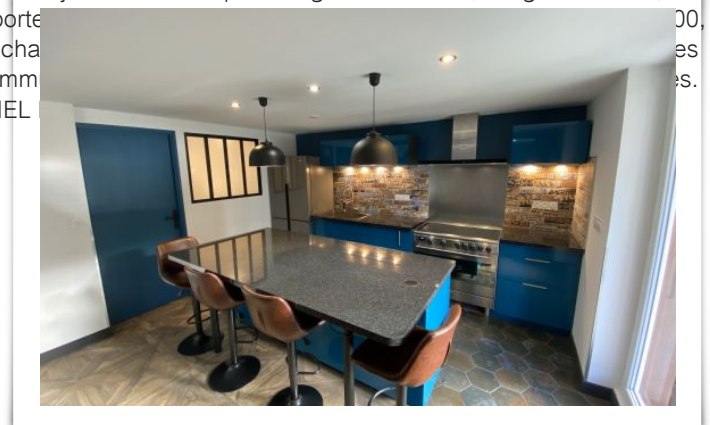

Appart sur Piste: Entièrement refait à neuf, jardin privatif

Bel appart entièrement refait à neuf, sur la piste de la petite aiguille. JARDIN PRIVATIF. Départ/Retour skis aux pieds. Cuisine américaine équipée : frigo congélateur grande capacité -piano de cuisson induction four électrique - micro ondes- machine café Nespresso- appareil raclette - grille pain- bouilloire- vaisselle, machine à laver, sèche linge... Îlot central avec rangements et chaises Table Séjour avec canapé d angle convertible, TV grand écran, wifi gratuit, netflix Chambre 1 : couchage 140/200, rangements, TV, porte fenêtre sur jardin et loggia Chambre 2 : couchage 140/200, rangements, TV, fenêtre Salle de bains communicante entre les 2 chambres, avec baignoire, Wc, lavabo, meuble, sèche serviettes Chambre 3 : couchage 180/200, rangements, TV, 1 salle d eau communicante avec douche, wc, lavabo, meuble, sèche serviettes. Coin nuit avec lits superposés Casier à skis REDUCTION MATERIEL DE SKI Bel appart entièrement refait à neuf, sur la piste de la petite aiguille. JARDIN PRIVATIF. Départ/Retour skis aux pieds. Cuisine américaine équipée : frigo congélateur grande capacité -piano de cuisson induction four électrique - micro ondes- machine café Nespresso- appareil raclette - grille pain- bouilloire- vaisselle, machine à laver, sèche linge... Îlot central avec rangements et chaises Table

TV, porte
es 2 cha
u comm
MATERIEL

SECTEUR ENTRÉE STATION

Résidence « LAUTARET 5 »

Appartement T4 - 80 m²

LES DEUX ALPES

Exposition Sud-ouest

Meublé - Neuf

3 chambres