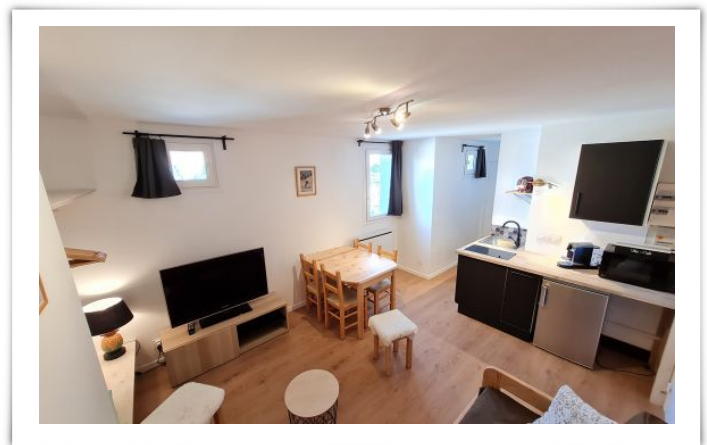

ENTIEREMENT RENOVE:2 pièces,pied pistes,Rés.COTE BRUNE

2 pièces de 28m² pour 5 personnes au 5ème étage de la résidence COTE BRUNE avec ascenseur. Localisation : pied des pistes, secteur plein centre. Pièce à vivre : séjour avec télévision écran plat, canapé gigogne (2 couchages) et coin repas. Cuisine : 2 plaques vitro, micro-onde, réfrigérateur avec partie freezer, cafetière NESPRESSO, grille-pain, bouilloire... Chambre : 1 lit double + 1 mezzanine avec lit simple (3 couchages). Sanitaires : Salle d'eau avec douche et WC Divers : 2 Casiers à skis

SECTEUR CENTRE STATION

Résidence « COTE BRUNE 3 »

Appartement T2 - 28 m²

LES DEUX ALPES

Meublé

1 chambre

5ème étage avec ascenseur

<http://www.accueilservicesplus.fr>