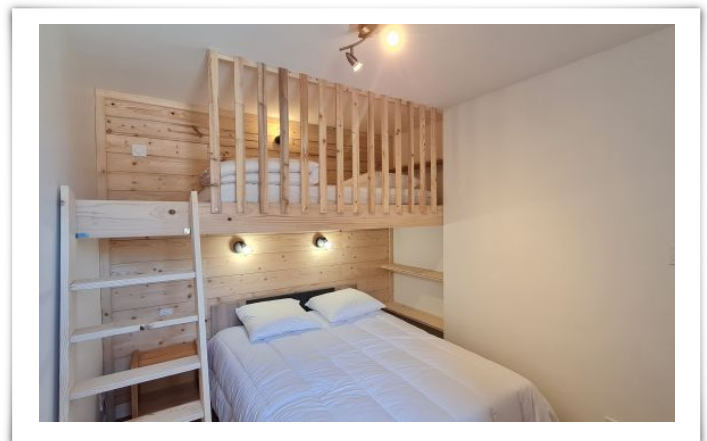

ENTIEREMENT RENOVE:2 pièces,pied pistes,Rés.COTE BRUNE

2 pièces de 28m² pour 5 personnes au 5ème étage de la résidence COTE BRUNE avec ascenseur. Localisation : pied des pistes, secteur plein centre. Pièce à vivre : séjour avec télévision écran plat, canapé gigogne (2 couchages) et coin repas. Cuisine : 2 plaques vitro, micro-onde, réfrigérateur avec partie freezer, cafetière NESPRESSO, grille-pain, bouilloire... Chambre : 1 lit double + 1 mezzanine avec lit simple (3 couchages). Sanitaires : Salle d'eau avec douche et WC Divers : 2 Casiers à skis

SECTEUR CENTRE STATION

Résidence « COTE BRUNE 3 »

Appartement T2 - 28 m²

LES DEUX ALPES

Meublé

1 chambre

5ème étage avec ascenseur

<http://www.accueilservicesplus.fr>