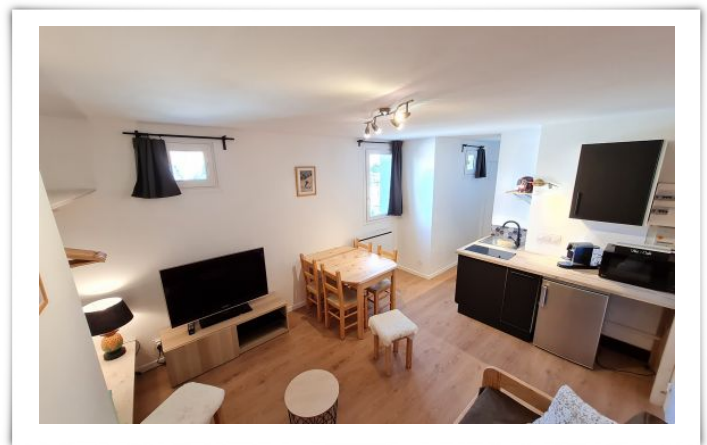

## ENTIEREMENT RENOVE:2 pièces,pied pistes,Rés.COTE BRUNE

2 pièces de 28m<sup>2</sup> pour 5 personnes au 5ème étage de la résidence COTE BRUNE avec ascenseur. Localisation : pied des pistes, secteur plein centre. Pièce à vivre : séjour avec télévision écran plat, canapé gigogne (2 couchages) et coin repas. Cuisine : 2 plaques vitro, micro-onde, réfrigérateur avec partie freezer, cafetière NESPRESSO, grille-pain, bouilloire... Chambre : 1 lit double + 1 mezzanine avec lit simple (3 couchages). Sanitaires : Salle d'eau avec douche et WC Divers : 2 Casiers à skis

### **SECTEUR CENTRE STATION**

Résidence « COTE BRUNE 3 »

Appartement T2 - 28 m<sup>2</sup>

**LES DEUX ALPES**