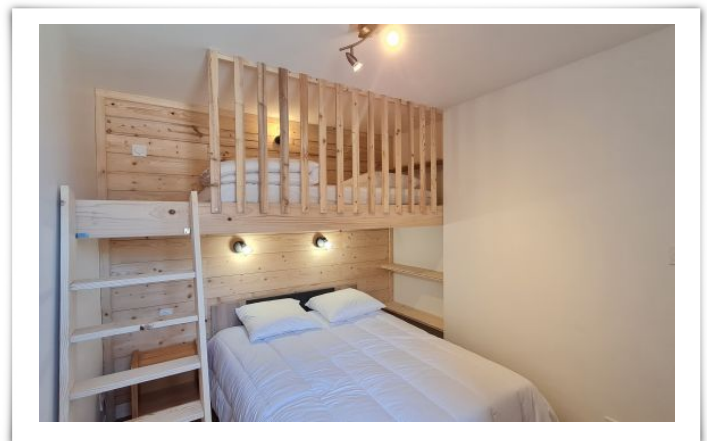

## ENTIEREMENT RENOVE:2 pièces,pied pistes,Rés.COTE BRUNE

2 pièces de 28m<sup>2</sup> pour 5 personnes au 5ème étage de la résidence COTE BRUNE avec ascenseur. Localisation : pied des pistes, secteur plein centre. Pièce à vivre : séjour avec télévision écran plat, canapé gigogne (2 couchages) et coin repas. Cuisine : 2 plaques vitro, micro-onde, réfrigérateur avec partie freezer, cafetière NESPRESSO, grille-pain, bouilloire... Chambre : 1 lit double + 1 mezzanine avec lit simple (3 couchages). Sanitaires : Salle d'eau avec douche et WC Divers : 2 Casiers à skis

### **SECTEUR CENTRE STATION**

Résidence « COTE BRUNE 3 »

Appartement T2 - 28 m<sup>2</sup>

**LES DEUX ALPES**