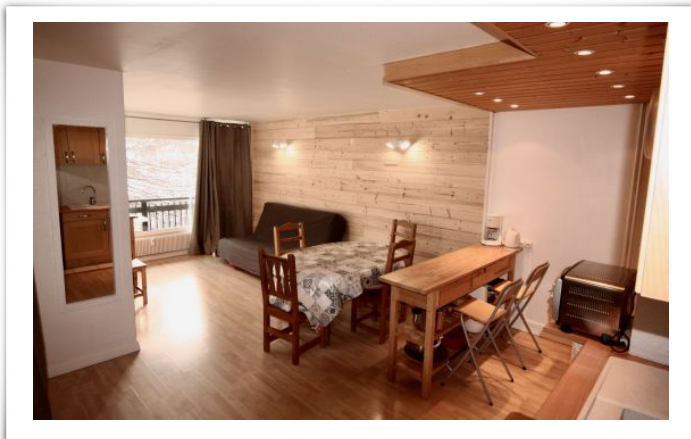

Bel appart, pied  
piste, proche  
rassemblement ESF,  
WIFI

ENTIEREMENT RENOVE: Appartement 2 pièces de 47 m<sup>2</sup> pour 4 à 6 pers, cuisine américaine bien équipée  
Parking et local à skis. Coeur de station à 200m, pistes à 150 m, proche télésiège Belle Etoile et rassemblement ESF, commerces et restaurants en toute proximité. WIFI Idéalement situé à côté du rassemblement de l'ESF Champamé et de son jardin d'enfants.

## SECTEUR CENTRE STATION

Résidence « OLYMPE »

Appartement T2 - 47 m<sup>2</sup>