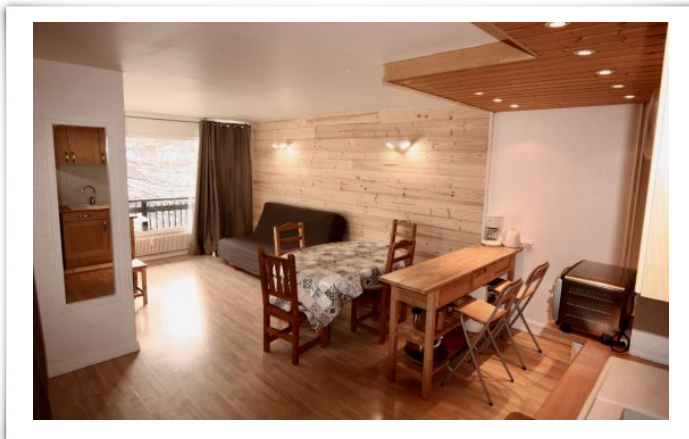

Bel appart, pied
piste, proche
rassemblement ESF,
WIFI

ENTIEREMENT RENOVE: Appartement 2 pièces de 47 m² pour 4 à 6 pers, cuisine américaine bien équipée
Parking et local à skis. Coeur de station à 200m, pistes à 150 m, proche télésiège Belle Etoile et rassemblement ESF, commerces et restaurants en toute proximité. WIFI Idéalement situé à côté du rassemblement de l'ESF Champamé et de son jardin d'enfants.

SECTEUR CENTRE STATION

Résidence « OLYMPE »

Appartement T2 - 47 m²

LES DEUX ALPES

Exposition Est

Meublé - Très bon état

1 chambre

2ème étage avec ascenseur