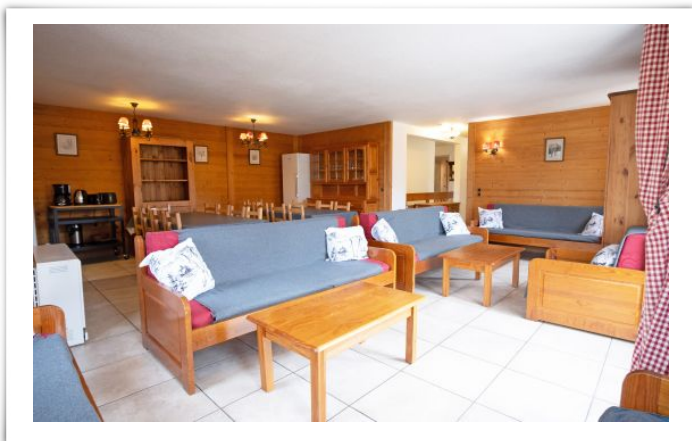

Très grand duplex pour 17/20 personnes au pied du télésiège

Très grand duplex de 146m² pour 17/20 personnes à 1800m d'altitude. A 150m du départ du télésiège du village et au cœur du domaine skiable : toutes les pistes sont accessibles. Centre de la station à 5 minutes en navette. Ce bel appartement possède 4 chambres avec lits doubles et 3 chambres avec lits simples et lits superposés. Il possède 5 salles de bains avec baignoire. 4 WC séparés et 1 dans une salle de bain. Le salon est très spacieux avec 4 canapés lits (gigognes) et une grande TV. La cuisine américaine très bien équipée (2 laves vaisselles, 1 bouilloire, 1 grand frigo, 1 grand congélateur, une cafetière, un grill pain, un four, un micro ondes, 6 plaques électriques, 2 appareils à raclette ...) donne sur la salle à manger (2 grandes tables de 10 personnes). Machine à laver. Lit bébé. Table à langer. Il y a une pièce spécialement conçue pour les équipements de ski (skis, bâtons, chaussures) Grand balcon avec très belle vue sur le versant de Pied Moutet (EXPO SUD OUEST) Parking sous terrain public pouvant accueillir plusieurs véhicules. Agrée 3 clés vacances. REDUCTION MATERIEL DE SKI WIFI

CLOS DES FONDS
Résidence « MEIJE 13 »
Duplex T8 - 146 m²
LES DEUX ALPES
Exposition Sud-ouest

Meublé - Très bon état
7 chambres
1er étage

<http://www.accueilservicesplus.fr>
asp2alpes@gmail.com
06 37 99 21 67