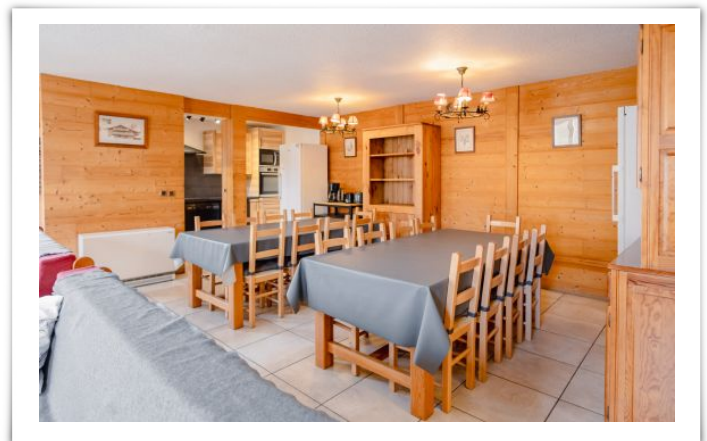

Très grand duplex pour 17/20 personnes au pied du télésiège

Très grand duplex de 146m² pour 17/20 personnes à 1800m d'altitude. A 150m du départ du télésiège du village et au cœur du domaine skiable : toutes les pistes sont accessibles. Centre de la station à 5 minutes en navette. Ce bel appartement possède 4 chambres avec lits doubles et 3 chambres avec lits simples et lits superposés. Il possède 5 salles de bains avec baignoire. 4 WC séparés et 1 dans une salle de bain. Le salon est très spacieux avec 4 canapés lits (gigognes) et une grande TV. La cuisine américaine très bien équipée (2 laves vaisselles, 1 bouilloire, 1 grand frigo, 1 grand congélateur, une cafetière, un grill pain, un four, un micro ondes, 6 plaques électriques, 2 appareils à raclette ...) donne sur la salle à manger (2 grandes tables de 10 personnes). Machine à laver. Lit bébé. Table à langer. Il y a une pièce spécialement conçue pour les équipements de ski (skis, bâtons, chaussures) Grand balcon avec très belle vue sur le versant de Pied Moutet (EXPO SUD OUEST) Parking sous terrain public pouvant accueillir plusieurs véhicules. Agrée 3 clés vacances. REDUCTION MATERIEL DE SKI WIFI

CLOS DES FONDS
Résidence « MEIJE 13 »
Duplex T8 - 146 m²
LES DEUX ALPES
Exposition Sud-ouest

Meublé - Très bon état
7 chambres
1er étage

<http://www.accueilservicesplus.fr>
asp2alpes@gmail.com
06 37 99 21 67